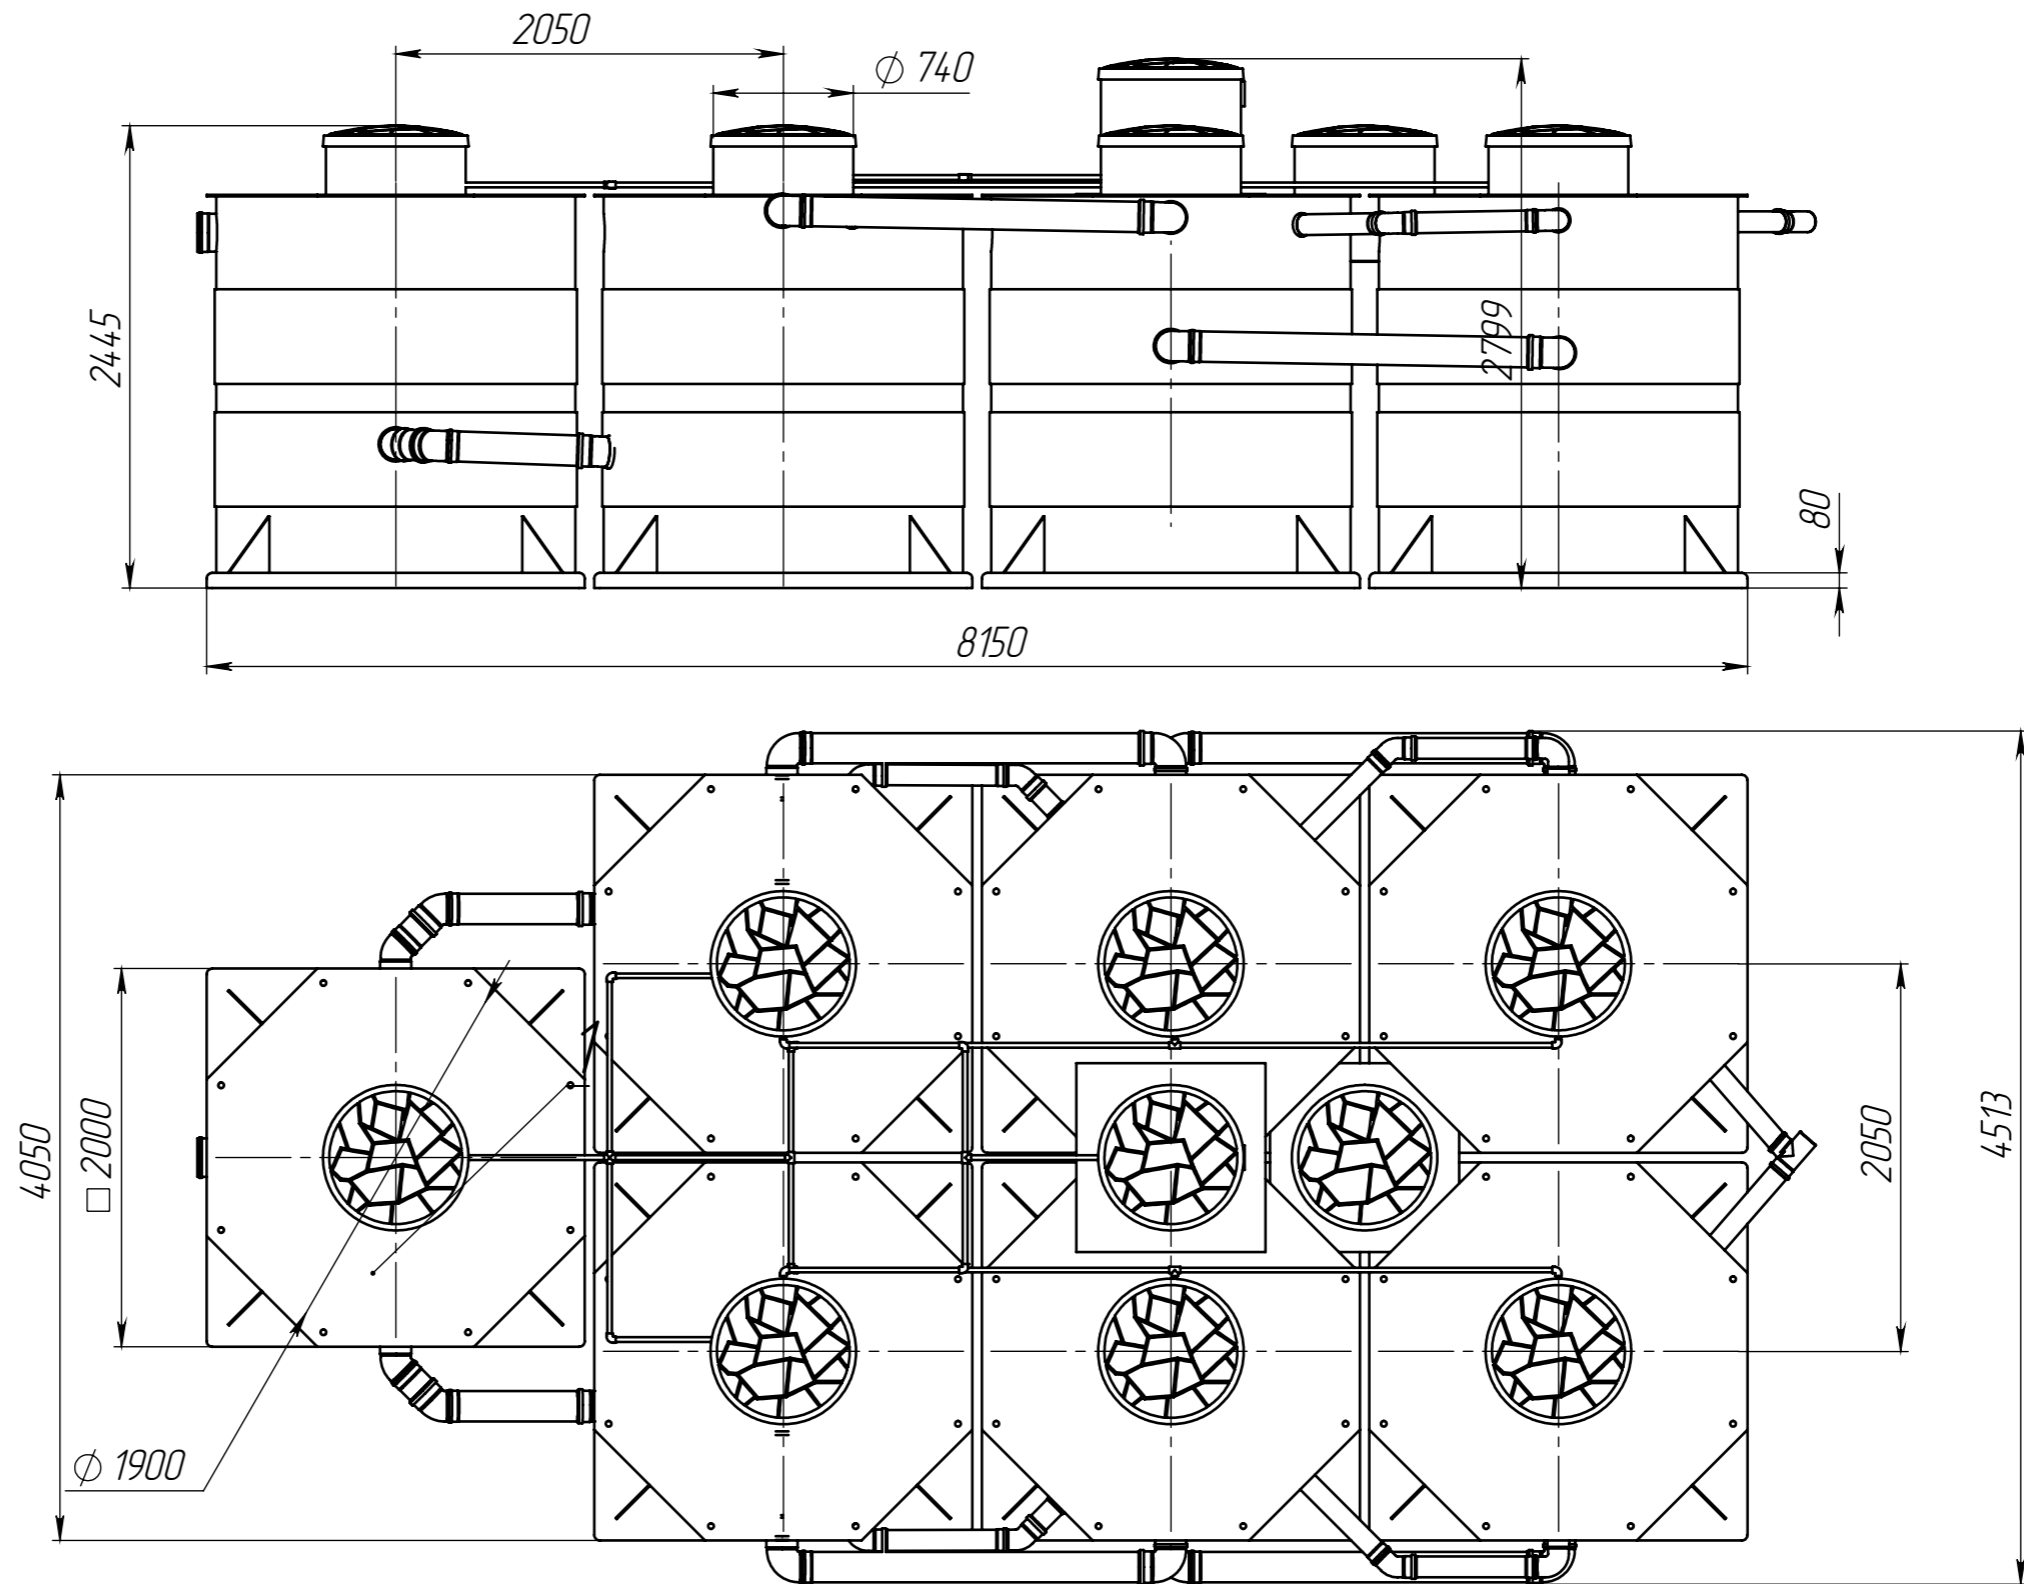

Коло Илма 150 ГЧ

Перв. примен.
Коло Илма 150 ГЧ

Справ. №

Подп. и дата

Инв. № дубл.

Взам. инв. №

Подп. и дата

Инв. № подл.

Размеры для справок.

				Коло Илма 150 ГЧ				
Изм	Лист	№ докум.	Подп.	Дата	Габаритный чертеж	Лит.	Масса	Масштаб
Разраб.	-			07.11.2020				1:40
Пров.	-					Лист	Листов 1	
Т.контр.	-							
Н.контр.	-							
Утв.	-							